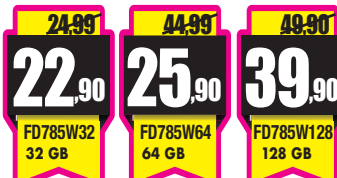

hp
X785W USB KEY 3.0