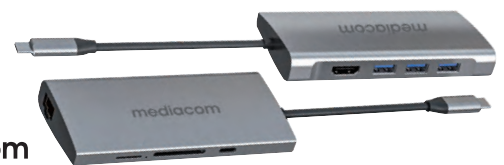

mediacom

USB-C to HDMI + 3 USB + RJ45 + Card Reader e Power Delivery 100W

COD. MD-C316
Docking station per trasferimento di contenuti HD 4K da un dispositivo USB-C a un display HDMI; Da USB 3.1 di tipo C a USB3.0x2 + RJ45 + HDMI + Type C o adattatore di ricarica PD; Supporta HDMI max 4K a 30 Hz; Supporta la trasmissione USB 3.0 super veloce (5Gbps); Supporta la ricarica a valle di 7,5 W (5 V / 1,5 A); Supporta 10 M / 100 M / 1000 M per la porta Ethernet; Supporta Type-C una trasmissione dati massima di 5 Gbps o una ricarica PD max di 100 W; Struttura in alluminio

89,99