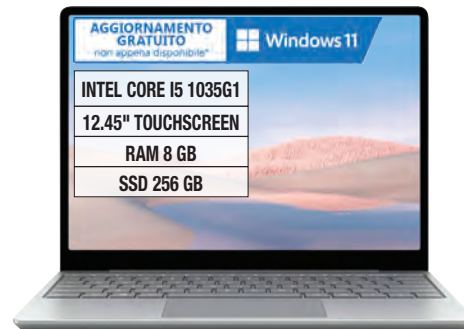

16,99

9,99

mediacom

**AX855**  
Optical Device Bluetooth

COD. M-MEA855B  
Tecnologia Bluetooth; Tecnologia Ottica; Alta risoluzione per una maggiore precisione; Risoluzione DPI selezionabile: 800/1200/1600 dpi reali ad alta risoluzione

12,99

**BLACK FRIDAY**
~~799,00~~  
**599,00**
**Surface Laptop Go**  
**Notebook 12.45" touchscreen**

COD. THH-00010 - Platino  
 VGA Intel® Intel UHD Graphics; Display 1536 x 1024 Pixels;  
 Videocamera HD, Windows Hello; Accensione One Touch con  
 Fingerprint; Wi-Fi 6: compatibile con 802.11ax, Bluetooth® 5.0  
 ; 1 x USB-C®; 1 x USB-A; Connettore jack per cuffie da 3,5  
 mm; 1 porta Surface Connect; Altoparlanti radianti Omnisonic;  
 Due microfoni da studio far-field; Windows 10 in modalità S;

**BLACK FRIDAY**
~~999,00~~  
**749,00**
**Surface Laptop Go**  
**Notebook 12.45" touchscreen**

COD. THJ-00010 - Platino  
 VGA Intel® Intel UHD Graphics; Display 1536 x 1024 Pixels;  
 Videocamera HD, Windows Hello; Accensione One Touch con  
 Fingerprint; Wi-Fi 6: compatibile con 802.11ax, Bluetooth® 5.0  
 ; 1 x USB-C®; 1 x USB-A; Connettore jack per cuffie da 3,5  
 mm; 1 porta Surface Connect; Altoparlanti radianti Omnisonic;  
 Due microfoni da studio far-field; Windows 10 in modalità S;