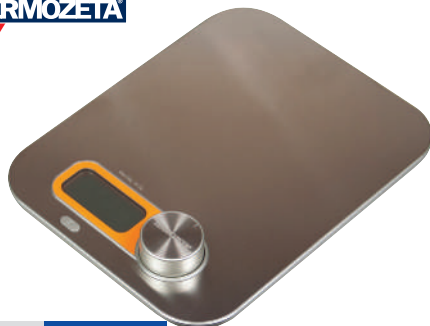

~~29,90~~
19,90

Bilancia da cucina

COD. 76025CM

Questa sofisticata bilancia digitale è dotata di tecnologia cinetica, che gli consente di fare a meno delle batterie, consentendo di effettuare tutte le pesate semplicemente ruotando di un giro una manopola, con funzione tara e portata massima fino a 5 kg, ed è completa di un robusto piano in acciaio particolarmente facile da pulire; Unità di misura: grammi, millilitri (acqua e latte), once; Piano in acciaio di alta qualità; Funzione tara;

TERMOZETA