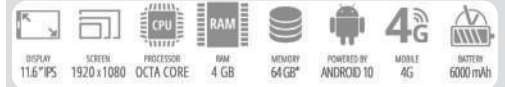

mediacom

CARTA del DOCENTE
infinity
6 mesi di serie TV e film anche offline
89,90

SmartPad iyo 8

COD. M-SP8CY

Sistema operativo Android 11; Display 8" IPS 1280x800; Processore Quad Core 1.6GHz; Memoria 1GB - RAM 2GB; Wi-Fi - BT 4.2; Battery 3500 mAh; Camera 0.3 Frontale - 2.0 Retro

mediacom

COMPRESO NEL PREZZO
1 SMARTSOUND DUST
SPEAKERS BLUETOOTH
M-ZBTSWPBK

PELLICOLA UNIVERSALE
COMPRESA NEL PREZZO COD. M-SPFILM10

Wi-Fi **CARTA del DOCENTE**
infinity
6 mesi di serie TV e film anche offline
189,90

SmartPad 10 AZIMUT 2
SmartPad 10.1"

COD. M-SP1AZ2TW

Sistema operativo Android 10; Display 10.1" - IPS 1920 x 1200; Processore Octa Core 1.6 GHz; Memoria 64GB - RAM 4GB; Slot 1 x microSD, 1 x scheda SIM micro; Wi-Fi, BT 4.0, GPS; Camera 8 Mpx (posteriore), 5 Mpx (anteriore); 1 x cuffie; 1 x Micro-USB; Custodia con tastiera incorporata in dotazione; Disponibilità limitata;

mediacom

COMPRESO NEL PREZZO
1 SMARTSOUND DUST
SPEAKERS BLUETOOTH
M-ZBTSWPBK

CARTA del DOCENTE
4G phone **infinity**
6 mesi di serie TV e film anche offline
299

Azimut PRO SmartPad 11.6"

COD. M-SP1AZ2P

Sistema operativo Android 10; Display 11.6" - IPS 1920x1080; Processore Octa Core 1.6 GHz; Memoria 64GB - RAM 4GB; 2 nano SIM o 1 nano SIM e 1 micro SD; Wi-Fi - BT 4.2 - GPS - 4G/LTE; Camera 8 Mpx (posteriore), 5 Mpx (anteriore); 1 USB Type-C; 1 micro SD (fino a 128GB); **Custodia con tastiera incorporata in dotazione**; Disponibilità limitata;

ASUS
IN SEARCH OF INCREDIBLE

~~39,90~~ **34,90**

SDRW-08D2S-U

Masterizzatore esterno USB Slim,
Protezione dei dati a vita

COD. 7AKRW8D2SW - Bianco

COD. 7AKRW8D2Su - Nero

Lettore/Masterizzatore CD-DVD Slim; Interfaccia Hi-Speed USB; Velocità di masterizzazione fino a 8x;

mediacom

NOVITÀ **29,99**

HUB USB 3.0 4 porte alimentato

COD. MD-U102