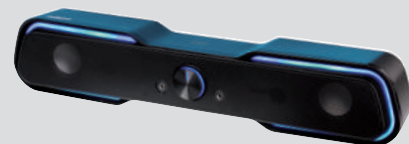

**A30 - MEDIA SOUND 2.0
Ideale con PC e Laptop**

COD. M-MSA30

Connessione PC Jack Audio 3,5mm; Alimentato tramite porta USB; 2 altoparlanti; Potenza RMS per canale 3W x 2; Controllo del volume; Accensione/spengimento via pulsante; Impedenza dei diffusori 4 Ohm; Gamma di frequenza 100Hz-20KHz; Rapporto segnale/rumore > 78dB; Materiale plastica; Dimensioni 78x72x175 mm; Peso 580g

mediacom

**S20 - MEDIA SOUNDBAR
Ideale con TV, PC e Laptop**

29,99

COD. M-MSS20

Connessione PC Jack Audio 3,5mm; Alimentato tramite porta USB; 2 altoparlanti; Potenza RMS per canale 3W x 2; Controllo del volume; Accensione/spengimento via pulsante; Impedenza dei diffusori 4 Ohm; Gamma di frequenza 300Hz-20KHz; Rapporto segnale/rumore > 36dB; Materiale plastica + griglia metallica; Dimensioni 440x83x88 mm; Peso 800g

mediacom

BEST PRICE