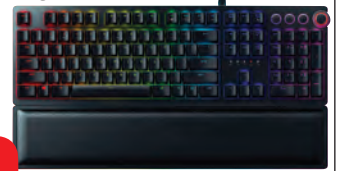

ASUS KIT Gaming Asus Completo:
Tastiera + Mouse + Tappetino Cerberus!
 COD. CERBERUSK

~~89,80~~ **59,90**

Tastiera USB Gaming retroilluminata LED con design Splash-Proof e mouse ottico Gaming ambidestro mouse con switch a quattro stadi dpi ed indicatore LED; Cerberus Gaming Mouse integra i migliori grip laterali in gomma, in grado di aumentare la presa durante l'azione più intensa di gioco; Cerberus Mat, la nuova serie di tappetini per mouse da gioco, è ottimizzata con elevata consistenza superficiale e gomma naturale antiscivolo;

COOLER MASTER MasterKeys MK750
Tastiera USB RGB
 COD. MK750GKCR1

~~148,90~~
99,99

Tastiera - Italiano - USB, RGB, nero canna di fucile; Funzione tasti rapidi Multimedia, tasti macro, regolazione retroilluminazione; Qtà Hot Key (tasti scelta rapida) 4;

Razer BlackWidow Elite
Tastiera RGB ergonomico
 COD. RZ03026212

~~169,90~~
169,90

Tastiera in Italiano, RGB, USB; La Razer BlackWidow Elite è da sempre il punto di riferimento delle tastiere da gioco, e ora sono saliti di livello i suoi componenti con un tasto meccanico Razer aggiornato e un quadrante digitale multifunzione. Scopri la Razer BlackWidow Elite, progettata per essere la tastiera da gioco meccanica più completa in qualsiasi arena. Grazie a Razer Hypershift e alla memoria ibrida integrata e sul cloud, ora puoi trasformare ogni tasto in un tasto macro e attivare le tue impostazioni preferite ovunque ti trovi.