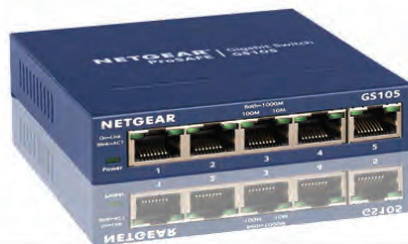

Switch Gigabit Ethernet 5 porte per uffici domestici o di piccole dimensioni

GS105GE

Gli Switch Unmanaged Gigabit NETGEAR aiutano le aziende a ottimizzare la rete includendo velocità Gigabit e un numero maggiore di porte a un costo ridotto. Supportano lo standard IEEE 802.3az più recente, che consente di ridurre il consumo energetico in caso di traffico minimo sulla porta attiva o quando non sono rilevati collegamenti o attività.

- Supporto Energy Efficient Ethernet (IEEE 802.3az): Sì
- Supporto per Jumbo frame
- Dimensione buffer di pacchetto: 128 KB
- Consumo energetico massimo (Watt): 2.7W

24,99

NETGEAR